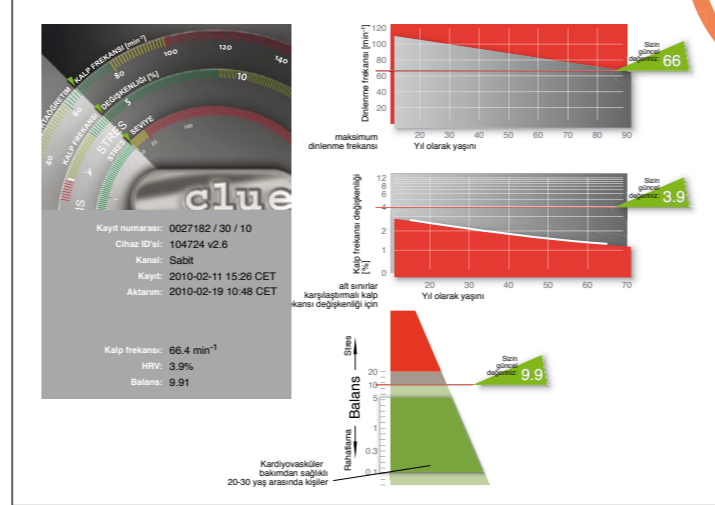

Alternatif yöntem: Kaydı (kayıtları), online hizmet merkezine bağlanmadan, internet erişimine ihtiyaç duymadan doğrudan PC'nize/dizüstü bilgisayarınıza aktarabilirsiniz

- Her iki DIP şalteri (pil bölmesinin solunda) aşağıya doğru getirilmelidir. **VIDEO!**
- USB kılıfı adaptörü yüklenmiş olmalıdır, bkz. 3. madde.
- Kumanda tuşuna kısa süreli basın ve aktarma işlemi başlatmak için kumanda tuşuna bir ikinci kez daha basın. Aktarma işlemi onaylamanızı isteyen soruyu "JA" (EVET) ile onaylayın. Aktarma işlemi başarılı bir şekilde tamamlandıktan sonra bilgisayarın masaüstünde bir PDF işareti (PDF sembolü **clue balance** cihazının cihaz numarasını ve güncel kayıt numarasını içerir) belirir.
- Analize bakmak için bilgisayarın masaüstündeki PDF sembolüne tıklayın.

clue balance Kısa Kullanım Kılavuzu

clue