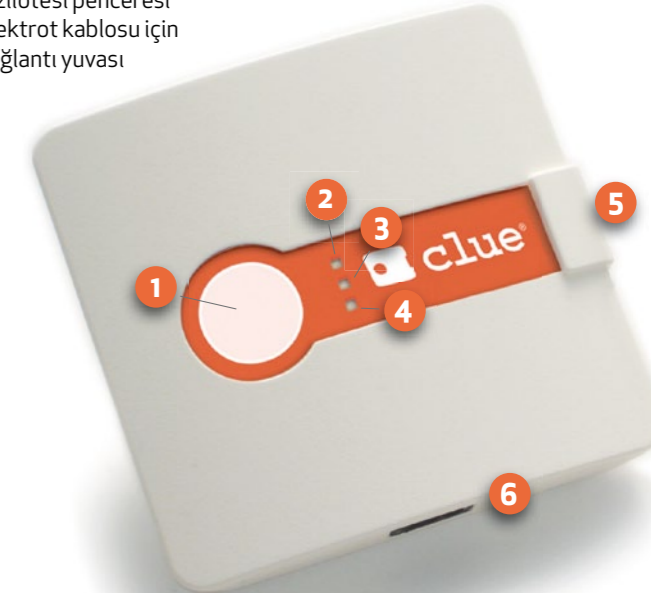

Cihaza genel bakış / Kumanda elemanları

1. 1 Kumanda tuşu
- 2-4 Gösterge lambaları
3. 5 Kızılötesi penceresi
4. 6 Elektrot kablosu için bağlantı yuvası